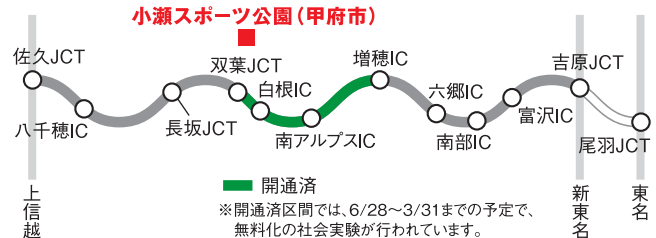

つなごう! 中部横断自動車道

CHUBU-ODAN EXPRESSWAY

今回は、
山梨県
商工会まつりを
ご紹介します

高速道路は地域の経済や文化など、社会経済活動の根幹を支える重要な社会基盤です。そこで、将来的に太平洋と日本海を結ぶ重要な幹線道路として開通が予定されている「中部横断自動車道」にスポットを当て、沿線で開催されるイベントを紹介します。

中部横断自動車道とは...

「中部横断自動車道」は、静岡・山梨・長野の3県を南北に縦断する延長約136kmの高速道路で、上信越自動車道を介して太平洋側と日本海側(上越市)を結ぶことで地域連携を支える最も重要な社会基盤と位置づけられています。

おいしい 楽しい
やまなしのお宝発見!
第3回商工会まつり

山梨県商工会連合会・県下24商工会では10月16日(土)と17日(日)の2日間、「第3回商工会まつり」を開催いたします。

このイベントは、県下商工会の会員企業の持っている商品や技術を、多くの皆さんに知ってもらうと毎年開催されているもので、特産品や製品の展示販売はもちろん、ご当地グルメを味わう飲食コーナー、新商品・新技術のPRコーナーなど、やまなしの味や技が大集合します!