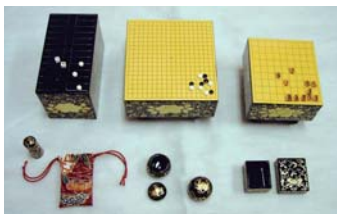

**雅な平安の人々が遊んだ
「三面盤」**
「自分たちが職人として生きた証を残しておきたい」。製作を考えてから20年、皆の心がついにまとまり、完成しました。平安時代に流行した双六・囲碁・将棋の
三面盤、
1/5
ミニチュ
アサイズ
です。

双六盤：W48mm×D90mm×H55mm
碁盤：W85mm×D90mm×H55mm
将棋盤：W65mm×D73mm×H55mm

(有)神田雑具店
〒422-8064 静岡市駿河区新川2-6-13
TEL 054-285-4940 FAX 054-287-8402