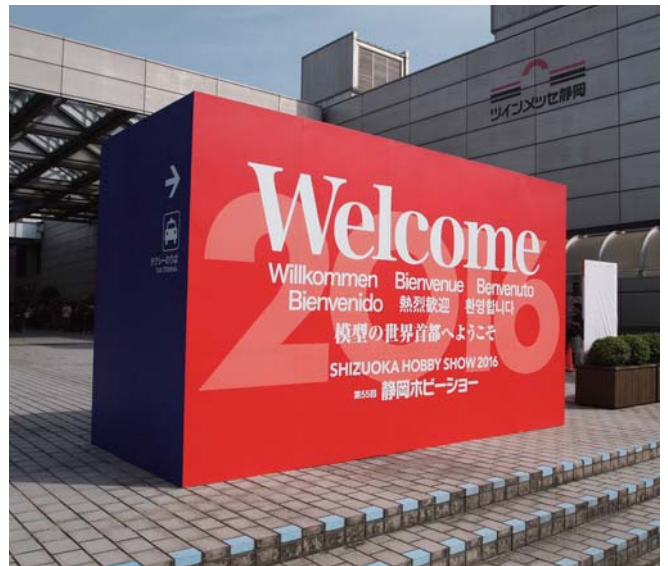

第56回 静岡ホビーショー 商品・サービスご紹介

協賛出展社等(会員のみ)

乗用車、レーシングカーをミニカーで再現。
日本の旧車、レーシングカー、バイク等を中心にミニカー、プラモデルで再現、商品化して全国、全世界に販売しています。葵区の浅間通り商店街にあるギャラリーでは、多数の商品をご覧いただけます。お気軽にお立ち寄り下さい。

(有)エムエムピー

〒420-0803 静岡市葵区千代田7-7-7
TEL 054-207-8082 FAX 054-207-8605
http://www.ebbro.co.jp/
E-mail info@ebbro.co.jp