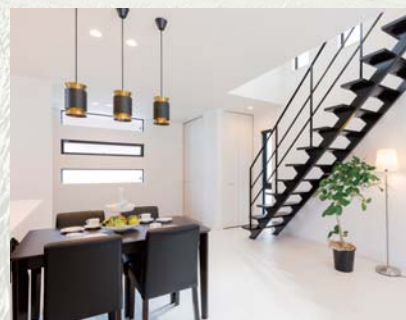

■ デザイン階段の事なら、お任せください。

インテリアとしての存在感を示すデザイン階段。スチールでつくるスタイリッシュなストレート階段や螺旋階段は、開放感のある空間を創り出します。階段下のスペースを有効利用できるのもスケルトン階段の魅力の一つです。