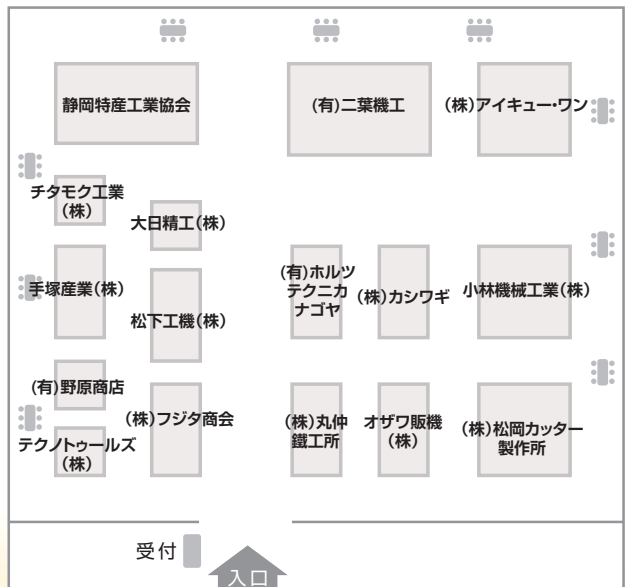

第37回 2014 静岡木工/産業機械展 会場案内図