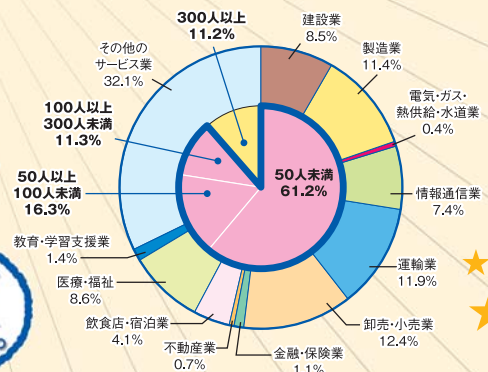

全国各地の地域ジョブ・カード(サポート)センターでは、ジョブ・カードを活用した職業訓練を実施する企業を支援しています。

日本商工会議所 中央ジョブ・カードセンター
各地商工会議所 地域ジョブ・カード(サポート)センター

厚生労働省

日本商工会議所(ジョブ・カード事業)
<http://www.jc-center.jp>

厚生労働省
<http://www.mhlw.go.jp>

お問い合わせは

静岡商工会議所 静岡県地域ジョブ・カードセンター

TEL 054-353-3407(直通) / TEL 054-353-3401(代表)

FAX 054-353-3443

〒424-0821 静岡市清水区相生町6-17