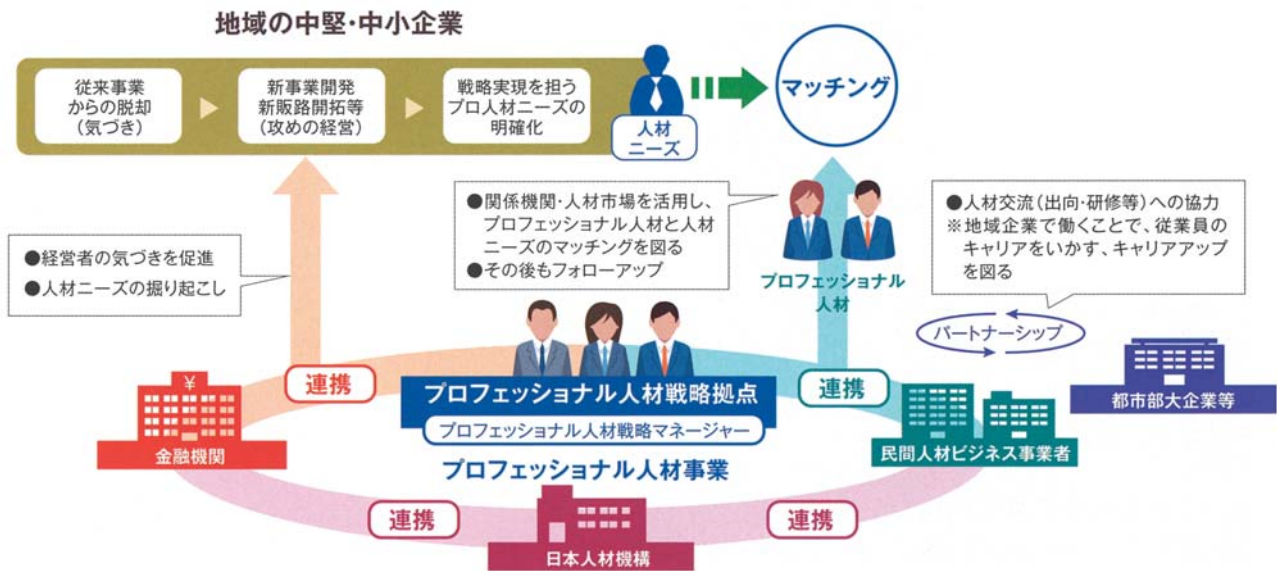

プロフェッショナル人材を活用して 攻めの経営へ!!

プロが企業を変える。

静岡県プロフェッショナル人材戦略拠点は、県内企業のプロフェッショナル人材採用のお手伝いをいたします。

2015年12月1日活動開始から2018年3月31日までのマッチング実績190件

《プロフェッショナル人材採用事例》

企 業		プロフェッショナル人材		
採用企業	従業員数	担当業務	年齢	転職前の経歴
茶卸小売業	102人	新規顧客開拓のため営業部長	56歳	食品メーカーで量販店、コンビニ向け営業を行う。東京からの1ターン
産業機械製造	68人	営業本部統括役員として採用	61歳	大手商社で海外経験豊富。国内のメーカー出向社長として経営立て直しも
センサー開発ベンチャー	21人	営業部門の責任者	55歳	大手家電メーカーでイメージセンサの営業および営業部隊の管理業務経験
野菜工場	85人	生産、品質管理の責任者、役員として処遇	59歳	大手化学メーカーの子会社(エンジニアリング)の社長
観光支援団体	28人	地域の観光マネジメントの統括責任者	40歳	Web企業にて調査、広告などの責任者。民間人材会社を使い募集333名から選ばれる
建設コンサルタント	300人	文化財発掘のチームリーダー	55歳	公務員として文化財保護センターに勤務、畑違いの部署への異動内示により転職決意
ソフト開発	4人	顧客への提案営業、システム企画開発	34歳	これまで2社で物流システム推進業務、情報システム全般を経験、IT業務に精通
不動産業	20人	自社開発案件の建築・設計部門の責任者	53歳	大手紙総菜メーカーの百貨店内店舗設計担当、一級建築士
食品製造	60人	中核支店の責任者として営業戦略立案、実践	50歳	複数の食品メーカーにて営業、商品開発業務を経験。清酒開発の責任者の経験も
自動車部品製造	474人	グループ企業全体の経理・財務業務	48歳	大手製造業にて経理・財務経験、その後監査法人にて会計監査等を行う。公認会計士
専用車両設計製造	237人	技術部長として開発業務全般の統括	54歳	大手精密機械メーカーにて企画・開発・生産の現場とマネジメントを経験。

プロフェッショナル人材事業のため静岡県へ登録している民間人材会社は、現在47社です。

当拠点に求人ニーズを登録いただければ、ワンストップで、47社のもつ全国の求職者情報とのマッチングが可能になります。

静岡県委託事業 静岡県プロフェッショナル人材戦略拠点

〒424-0821 静岡県静岡市清水区相生町6-17 (静岡商工会議所清水事務所内)

TEL.054-353-3405 FAX.054-353-3410 E-mail pro-jinzai@shizuoka-cci.or.jp

浜松分室 (浜松商工会議所内) TEL.090-5038-4204