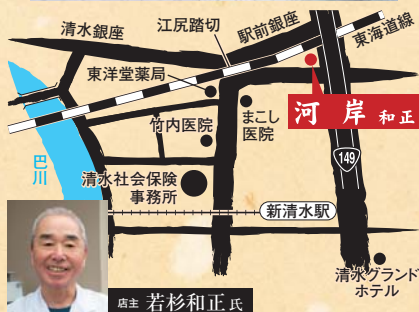

## 居酒屋割烹 河岸 和正

店主 若杉和正氏

【メニュー】黒はんぺん焼またはフライ120円。生シラス540円。桜海老かきあげ640円。牛すじ味噌煮込640円。コース(7品+食事+デザート)3240円。飲み放題コース(6品+食事+デザート)4500円。価格は税込。

【営業時間】17時～22時30分(L.O.22時)。日曜定休。

【施設】1階:カウンター席6名、座敷10名。

2階:個室2室(4名+16名)最大25名。